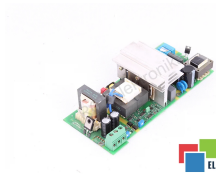

C98043-A7506-L2/L21 C98040-A7506-P2-2 SIEMENS ID218

Używany SIEMENS C98043-A7506-L2/L21
Sprzęt przetestowany i wyczyszczony.
24 miesiące gwarancji
Dedykowany kurier
Wysyłka w 24h

DANE TECHNICZNE

PRODUCENT	SIEMENS
MODEL	C98043-A7506-L2/L21
KATEGORIA	Moduły zasilaczy PLC
WAGA [KG]	2.0